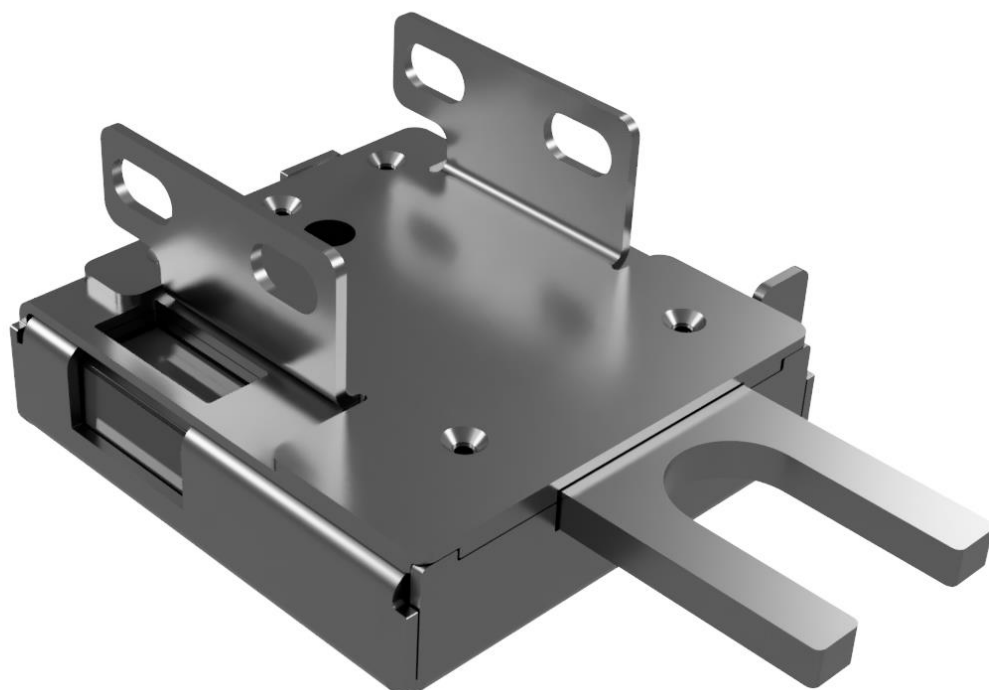

# Smart Trailer Lock

Vernieuwde  
versie!

Productspecificaties

SKOPEI

## Ontdek ons slimme trailerslot

Het Skopei Smart Trailer Lock, een digitaal trailerslot waarmee het verhuurproces van trailer en aanhanger volledig gedigitaliseerd wordt. Meer efficiency, lagere kosten en geen sleutels meer. Ontdek ons Smart Trailer Lock Base & Smart Trailer Lock Pro!