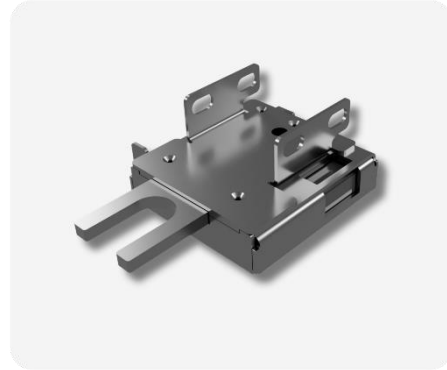

Smart Trailer Lock versies

Smart Trailer Lock Base

Ontgrendelmethode
Bluetooth

Lokalisatie
Via mobiele telefoon

Standbytijd
Tot 18 maanden

Opladen
Extern of via kabelboom

Ontgrendelmethode
Bluetooth
Keypad (optioneel)

Lokalisatie
4G / GPS

Standbytijd
Tot 12 maanden

Opladen
Extern of via kabelboom