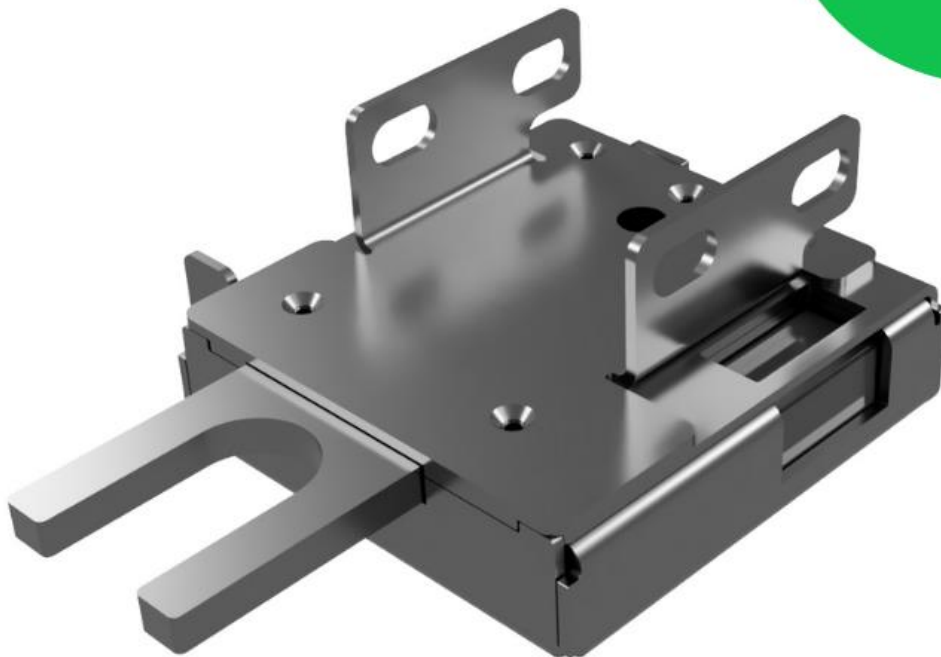

# Smart Trailer Lock

Vernieuwde  
versie!

Productspecificaties

SKOPEI

## Ontdek ons slimme trailerslot

Het Skopei Smart Trailer Lock, een digitaal trailerslot waarmee het verhuurproces van trailer en aanhanger volledig gedigitaliseerd wordt. Meer efficiency, lagere kosten en geen sleutels meer. Ontdek ons Smart Trailer Lock Base & Smart Trailer Lock Pro!