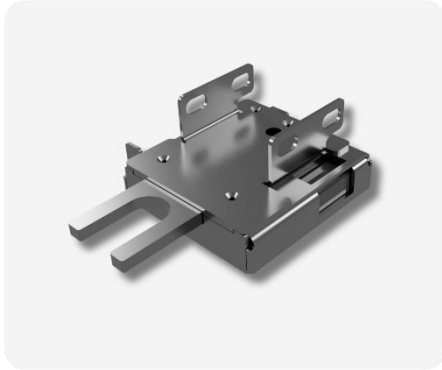

Smart Trailer Lock versies

Smart Trailer Lock Base

Ontgrendelmethode
Bluetooth

Lokalisatie
Via mobiele telefoon

Standbytijd
Tot 18 maanden

Opladen
Extern of via kabelboom

Ontgrendelmethode
Bluetooth
Keypad (optioneel)

Lokalisatie
4G / GPS

Standbytijd
Tot 12 maanden

Opladen
Extern of via kabelboom